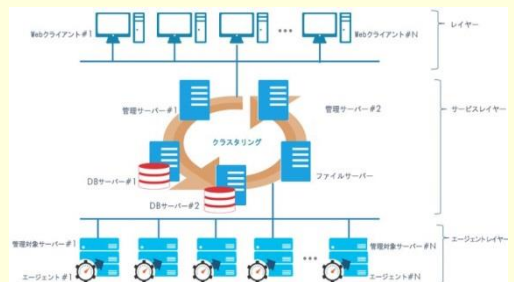

人がやるより、早くて正確。サーバー・NW運用自動化の決定版！

【POLESTAR Automation】

(株)ワイドテック 展示会:クラウド 17-22

エンタープライズ・コンピューティングにおけるサーバー/ネットワーク/仮想化の構成管理、アプリケーションの配布、コンプライアンス監査などの運用管理業務を包括的に自動化する、ITサービス運用自動化ソリューションです。ネットワークの大規模化や運用コスト削減と品質向上への要求の両立、そして運用組織や環境の変化など、あらゆる課題に迅速に対応します。