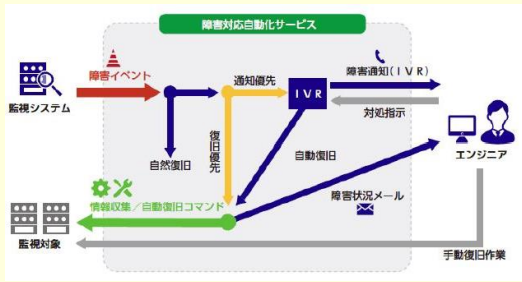

<取材のご案内>

手順書を自動実行させ、運用担当者の負荷を軽減します

【障害対応自動化サービス】

ソフィア総合研究所(株) 展示会:クラウド 16-43

「障害発生時にエンジニアに何度も電話するが電話に出ない」「自分が把握していないシステムだった。あの人に聞かないと…」といった経験はありませんか？障害対応自動化サービスは、障害発生時の一次対応を自動化し、人件費の削減、障害対応の品質向上を実現します。工数の大幅削減や人的ミスの防止が期待されています。

調査・復旧・報告などのあらゆる運用業務は、すべてお任せ！