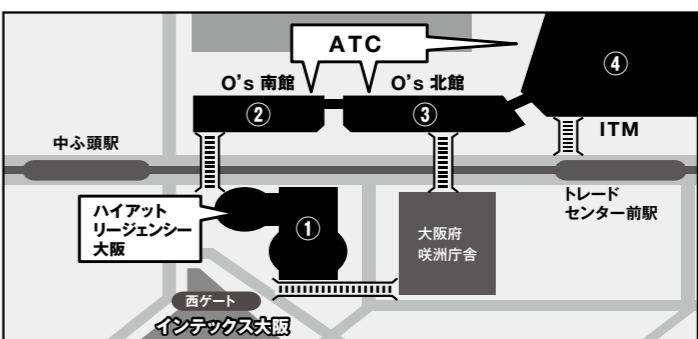

マ

- ■マクニカネットワークス(株) 1-12
  ■(株)MAYASYSTEM 12-11
  ■(株)三重電子計算センター 1-17
  ■三井住友トラストクラブ(株) 10-3
  ■三菱電機エンジニアリング(株) 5-4
  ■(株)モンスター・ラボ 10-11

ヤ

- ■山口県防府市/防府地域振興(株) ... 12-31
  ■山下システムズ(株) 6-18
  ■(株)UL Japan 4-21
  ■(株)ユーザーローカル 10-27
  ■(株)ユーパー 4-14
  ■ユーブロックスジャパン(株) 4-28
  ■(株)U-Reach Japan 9-23
  ■横河デジタルコンピュータ(株) 6-17
  ■四電ビジネス(株) 8-12

ラ

- ■ランドマーク(株) 11-35
  ■(株)リスティングプラス 12-17
  ■(株)両備システムズ 1-17
  ■(株)両備システムソリューションズ 1-17
  ■(株)レコチョコ 11-34
  ■(株)LOCUS 11-32
  ■(株)ロジックペイン 1-21

出展社による製品・技術 PRセミナー プログラム

Table with 3 columns: Date, Time, Location, and Seminar Title. Includes dates from Feb 15 to Feb 16 and topics like IoT security and IT asset management.

展示会後のお食事は インテックス大阪 近隣で 特別割引実施中

● 本展の「入場者バッジ」「出展社バッジ」のご提示により、特典をご利用いただけます。

Table with 5 columns: Facility No., Store Name, Business Hours, Discount Content, and Contact Info. Lists various dining spots like cafes and restaurants with their respective discount details.

混雑が予想されますので、お早めのご予約をお勧めいたします。(一部店舗を除く)
割引実施期間
2017年2月13日[月]~17日[金]